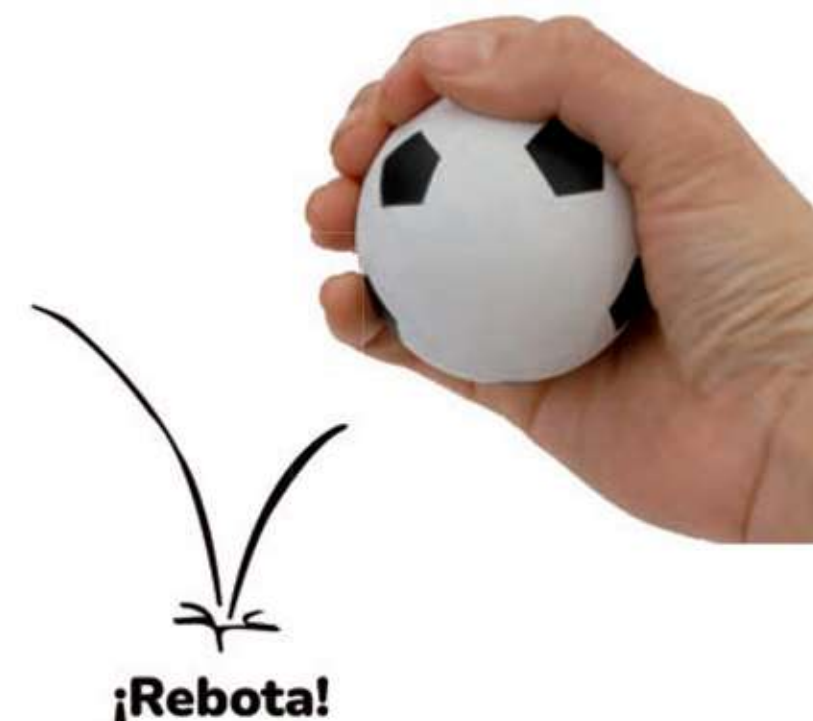

CORNER

TL 044

MT Plástico **M** 6 x 6 cm **E** 240 pzas **MI** 3 x 3 cm **TI** Tampografía.

Mini pelota de fútbol con acabado rubber.