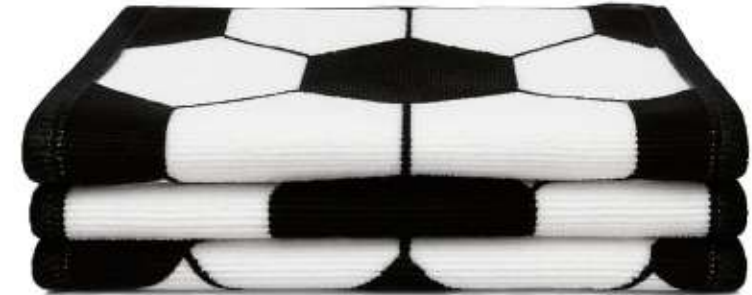

Destapador tipo ficha con doble imán y abre botellas de rosca.

AMSTEL

MK 054

MT Metal **M** 3.4 x 12 cm **E** 200 pzas **MI** 5 x 2 cm **TI** Grabado Láser, Serigrafía y Tampografía.

Llavero en forma de botella con destapador y acabado mate.