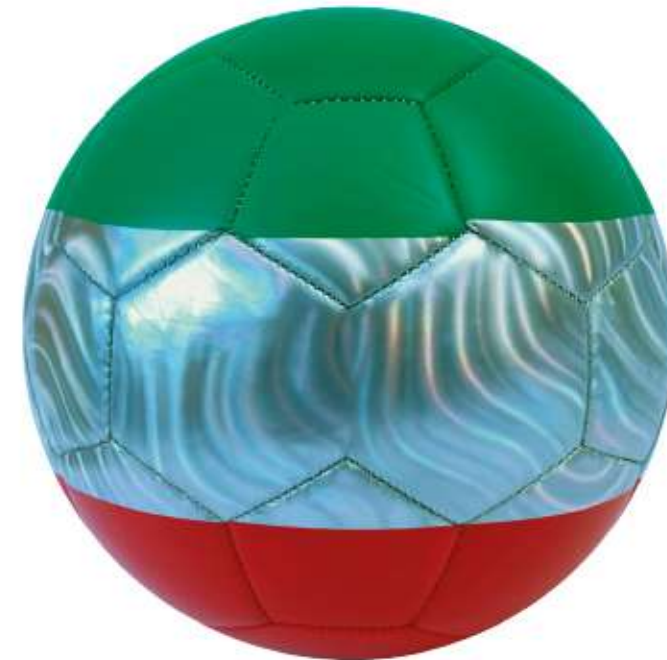

MARADONA

FUT 008

MT PVC **M** 22.28 cm de diámetro **E** 60 pzas **MI** 8 x 4 cm **TI** Serigrafía

Balón de fútbol talla 5 con 32 gajos cosidos a maquina (hexágonos y pentágonos) y acabado texturizado. Presión recomendada: entre 6 y 8 psi.

YAMAL

FUT 003

MT PVC **M** 22.28 cm de diámetro **E** 200 pzas **MI** 8 x 2 cm **TI** Serigrafía

Balón de futbol talla 5, con 32 gajos cosidos a maquina (hexagonos y pentagonos), acabado texturizado e hilos de goma laminados para mayor resistencia. Presión recomendada: entre 6 y 8 psi.

YAMIL

FUT 007

MT PVC **M** 21.96 cm de diámetro **E** 80 pzas **MI** 8 x 2.5 cm **TI** Tampografía

Balón de futbol talla 5, con 32 gajos cosidos a maquina (hexágonos y pentágonos), acabado texturizado e hilos de goma laminados para mayor resistencia. Presión recomendada: entre 6 y 8 psi..