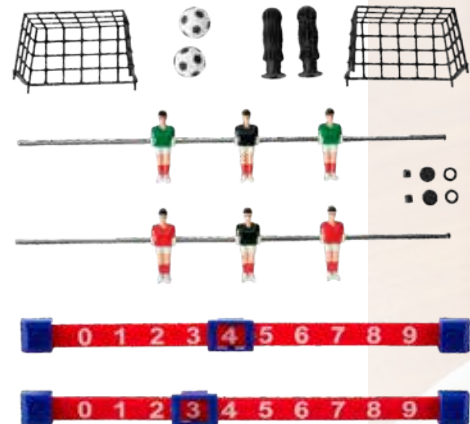

- Madera / Metal / Plástico
- 40 x 22 x 7 cm
- A Serigrafía | 20 x 3 cm

Portátil con diseño clásico. Fabricado con estructura en madera y acabados en plástico. Incluye barras metálicas con mangos ergonómicos, jugadores en dos equipos, marcador manual para llevar la puntuación y dos balones. **Ideal para reuniones, fiestas y diversión en cualquier lugar.** Incluye caja Individual.

DISPONIBLE EN COLOR
MÉXICO