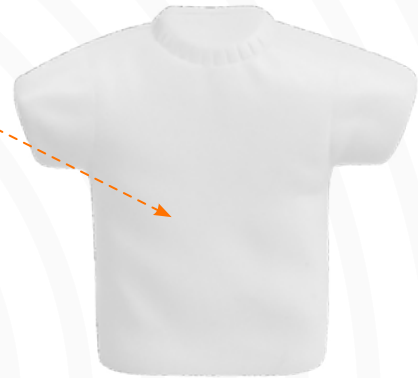

## ANTI-STRESS MÉXICO

- PU
- 8 x 9 cm
- A Tampografía | 4 x 5 cm

Antiestrés con figura de camiseta México.

DISPONIBLE EN COLOR  
**MÉXICO**

B

- PU
- 8 x 9 cm
- Tampografía | 4 x 5 cm

Antiestrés con figura de camiseta.