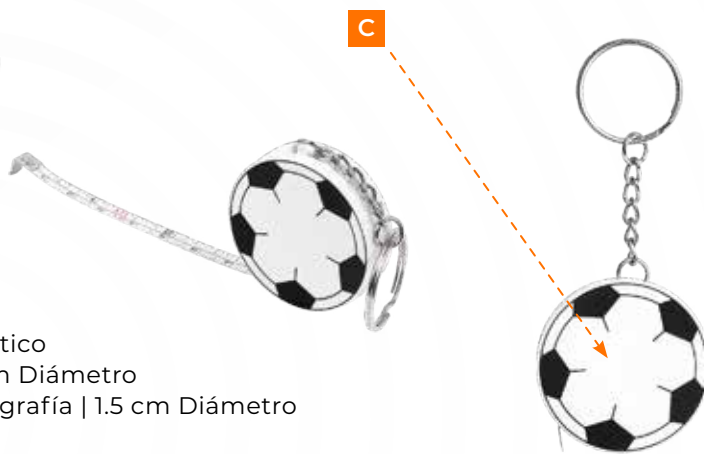

## LLAVERO GOL

- Metal
- 3.3 x 9.4 cm
- Láser  
2.5 cm Diámetro

Llavero con diseño de balón de fútbol. Incluye caja individual.

DISPONIBLE EN COLOR  
**BLANCO C/ NEGRO**

- Plástico
- 4 cm Diámetro
- Serigrafía | 1.5 cm Diámetro