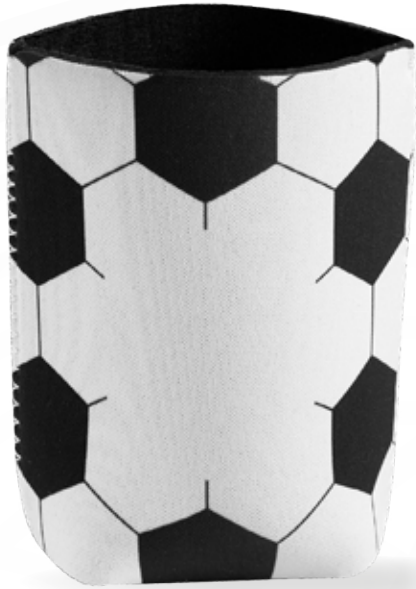

- Metal
- 6.7 cm Diámetro
- Láser / Serigrafía  
3 x 1.8 cm

DISPONIBLE EN COLOR  
PLATA

- Neopreno
- 10 x 12 cm Plegada / 7.2 x 10 x 7.2 cm con Lata
- 355 ml
- Serigrafía | 4 x 4 cm

Porta latas de neopreno con diseño de balón de fútbol soccer. Ayuda a mantener la temperatura de tus bebidas por más tiempo. Flexible y ligero.