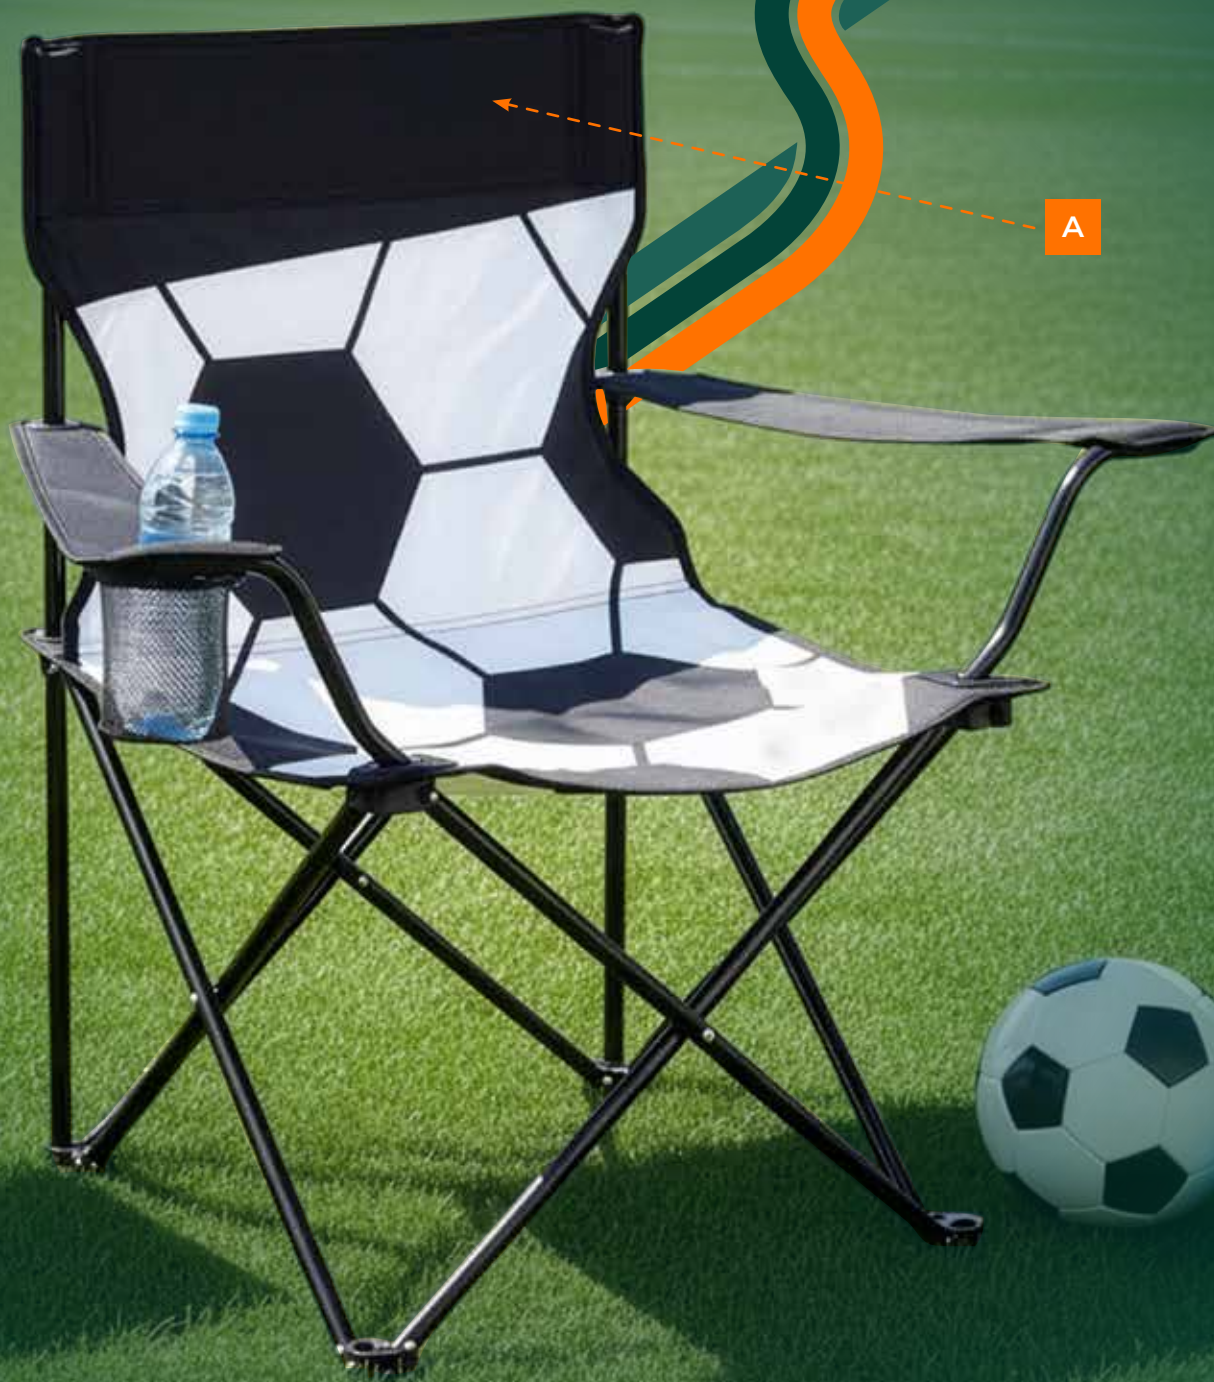

SOC 412

SILLA SOCCER